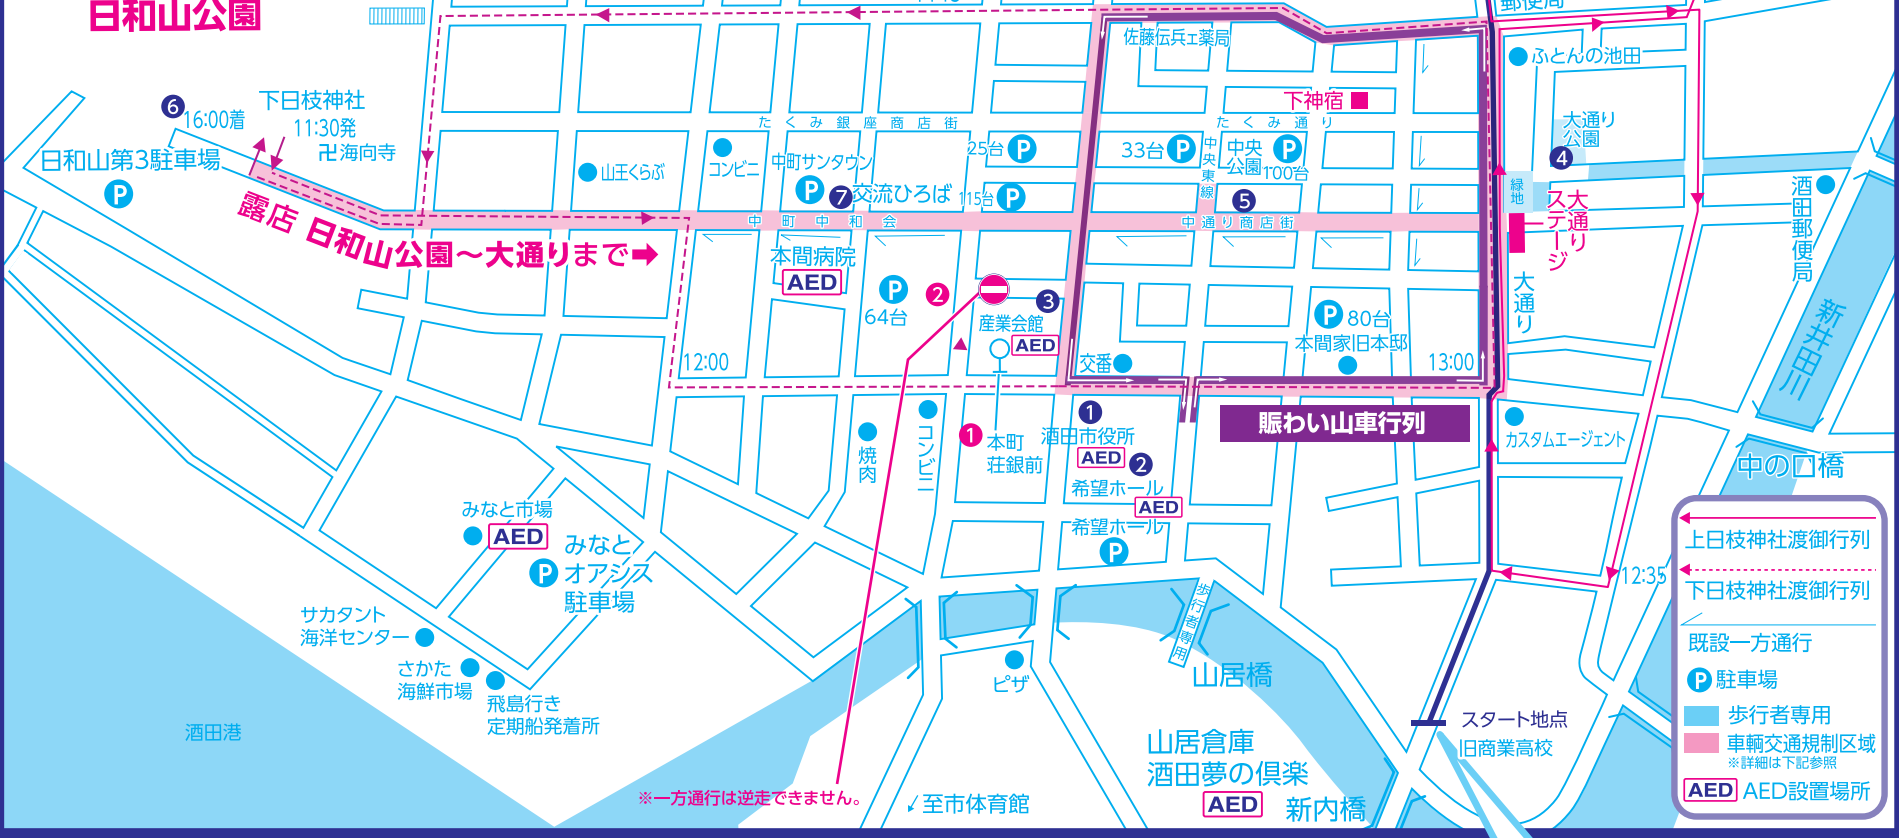

# 令和6年 酒田まつりに伴う 交通規制のご案内

### 催事スケジュール

19日	午後3時	宵祭り	大通りステージ
	午前10時	賑わい山車行列	市役所スタート
20日	正午	式台の儀	大通りステージ
	午後1時	渡御行列	→
	午後1時45分	酒田時代行列	大通り

※公共交通機関のご利用をお願いします。  
※山車巡行エリア及び周辺駐車場の出入りは、係員の指示に従ってください。

### バス乗り場案内

20日  
① 本町(臨時停留所)=鶴岡、三川  
② 柳小路(臨時停留所)=酒田駅方面  
※臨時停留所は上図をご覧ください。※るるんバス(市営バス)については、酒田市広報5月1日号をご覧ください。

### 下記時間の交通規制にご協力下さい

日	大通り交差点 ~1つ目の交差点 【全面規制】	日和山公園入口~ 大通りの1つ手前の交差点 【全面規制】	東京ディズニーリゾート スペシャルパレード 【追加規制】	本まつり山車行列コース (国道112号、本町通り、大通り、寺町通り) 【全面規制】	宵まつり会場大通りステージ 【全面規制】	大通り	
						【全面規制】	【車線規制】
18日(土)							
19日(日)	午前9時 ~午後10時	午前9時 ~午後10時			午後4時~午後8時30分(宵まつり開催)	午後8時30分~午前0時 午前9時~午後4時(前進規制)	
20日(月)				午後3時30分~5時	午前9時~午後6時(本まつり開催)	午前0時~午前9時	
21日(火)							
22日(水)	午前9時~午後1時						