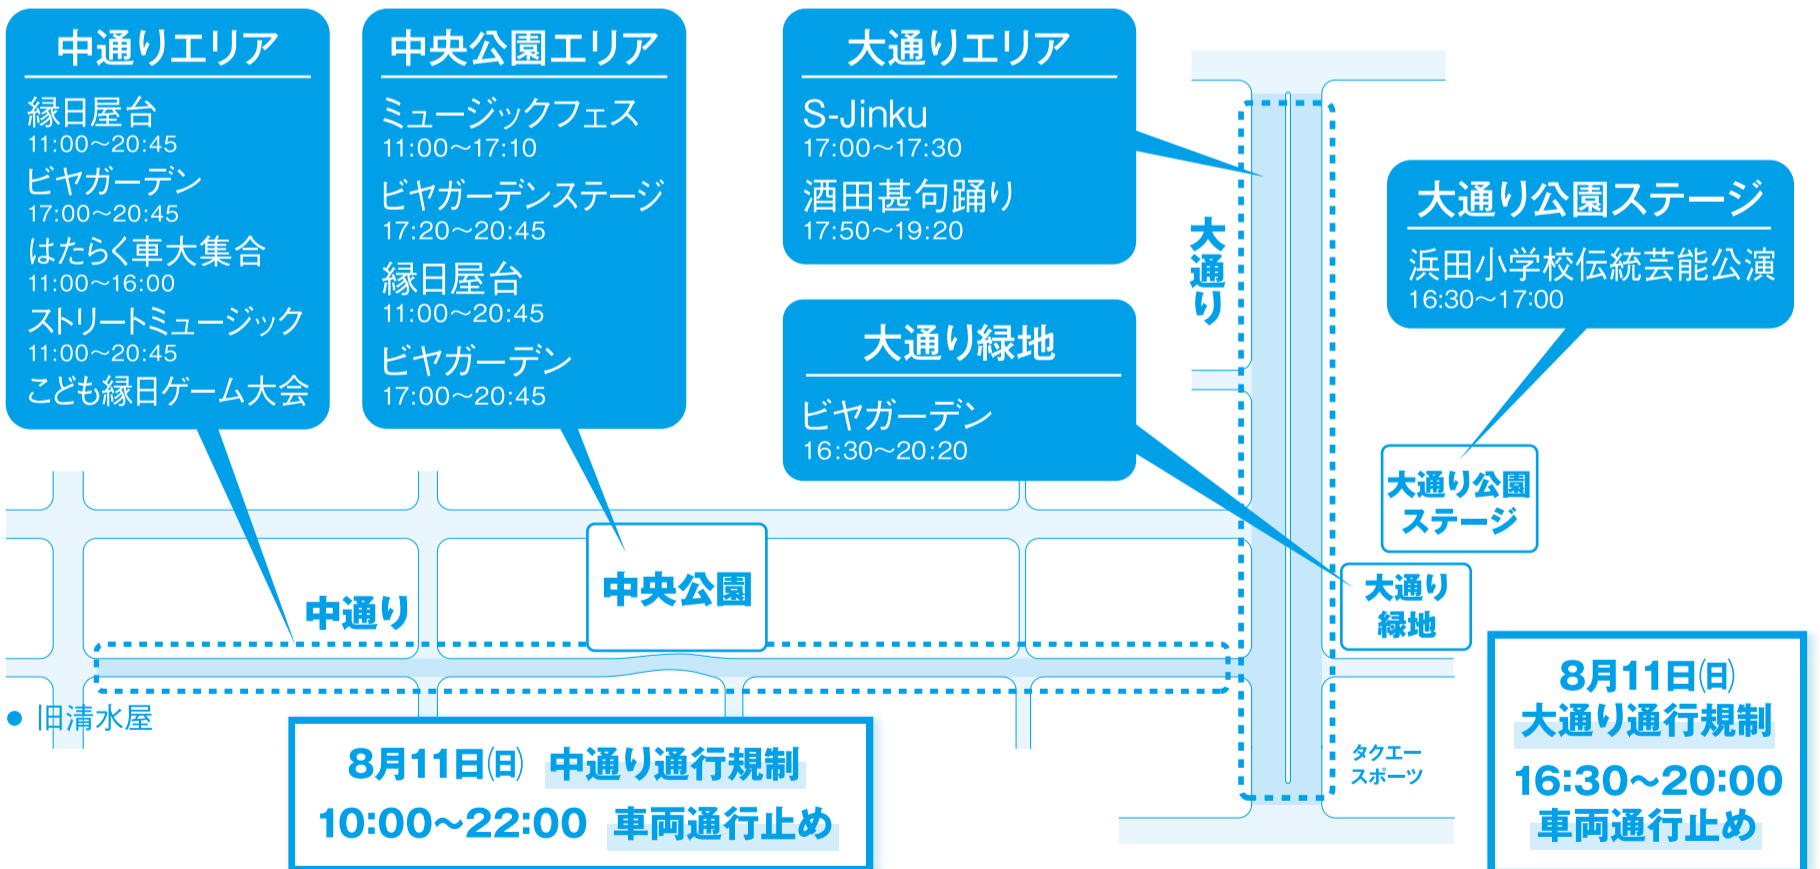

(有)カトウ工房
(株)加藤繁治商店
料亭 香梅咲
(株)観光タクシー
環清工業(株)
酒田菓匠 菊池
(有)菊池電気
北星印刷(株)
(有)木村屋
(株)キャドウイング
クリーンサービス(株)
きものの小さいけ
コーユ(株)
(株)コステム
(株)コトブキ
(株)小松組
(株)小松写真印刷
(株)コミュニティ新聞社
近藤内科循環器クリニック
(株)今野運輸
サイトー内科
酒井鈴木工業(株)
酒田カイハツ生コンクリート(株)
酒田海陸運送(株)
酒田市袖浦農業協
(有)酒田水道設備
酒田塗装(株)
酒田第一タクシー(株)
酒田天然ガス(株)
酒田米菓(株)オランダせんべいFACTORY
(協)酒田流通センター
(株)佐藤総業
(株)三栄電機工業
(株)三要
(株)サンライズ機工
上喜元
(株)荘内インテリア
(株)庄内エコポリス
荘内ガス(株)

(株)庄内給食センター
荘内自動車工業(株)
荘内証券(株)
荘内土木(株)
荘内エネルギー(株)
(株)荘内日報社
荘内防災工業(株)
庄内みどり農業協
伸栄伝導機工(株)
(株)新和設備
菅井木材工業(株)
(株)菅原工務所
(株)菅原鮮魚
(株)杉野瓦産業
寿司割烹 鈴政
(有)関川瓦工務店
(株)セフティ両羽
せんじん商事(株)
川柳
タイコー警備保障(株)
(株)大商金山牧場
大成ボウリングセンター
(株)大和エンジニア
大和コンクリートサービス(株)
大和電設工業(株)山形支店
立花産業(株)
チャンピオン酒田店
ツルカンシステム(株)酒田店
(株)出羽自動車教習所
(株)ト一屋
東光計測(株)庄内営業所
東邦運輸(株)
東北旭段ボール(株)
東北環境開発(株)酒田支店
東北企業(株)酒田支店
東北電機鉄工(株)
東北メンテナンス工業(株)
(有)鷹工事加藤
中村塗料販売(株)

(株)中山板金塗装工業
(株)永田プロダクツ
ファッションワールドニシムラ
雑貨とファッションのお店 ラ・カーサ
(有)新田正男商店
(株)日東軽金
日本海水産(株)
(株)配電工業
ハクヨウ電気(株)
兵藤鉄筋(株)
(株)平尾工務店
(株)平田牧場
(有)仏壇のさとう
(株)ボイス
(株)前田商店
(株)ミウラ工業
(株)みどりサービス マルノー山形
(株)みなと
港タクシー(株)
(株)最上部品
(株)安田組
山形エスシーエス(株)
山形オートリサイクルセンター(株)
山形警備保障(株)庄内支社
山形県産食品(株)
(株)山形テレビ
(株)山形ビルサービス庄内支社
(株)山形丸魚酒田営業所
医療法人 山本医院
(株)ユアテック酒田営業所
(株)ユーテック
レイダン工業(有)
時を奏でる宿 若葉旅館
和光食材(株)
(株)ワタベ芸
(株)渡会電気土木酒田営業所
(敬称略)

酒田甚句踊り 参加団体 踊り指導者 / 酒田市議会議員 / 酒田市 / 庄内おぼこ「華の会」 / 酒田市国際交流サロン企画・運営委員会
酒田天然ガス(株) / 飛び入りコーナー / 山形県民踊協会 酒田支部 / 浜田小学校 PTA
酒田市若浜小学校 6年(あおぞら学年) / NTT 東日本山形グループ / 荘内銀行 甚句会

S-Jinku 参加団体 亀ヶ崎小学校6年PTA
ジャズダンス スタジオV キッズアニー / 心華絆笑愛組(しんかばんしょうあいぐみ)

(順不同)