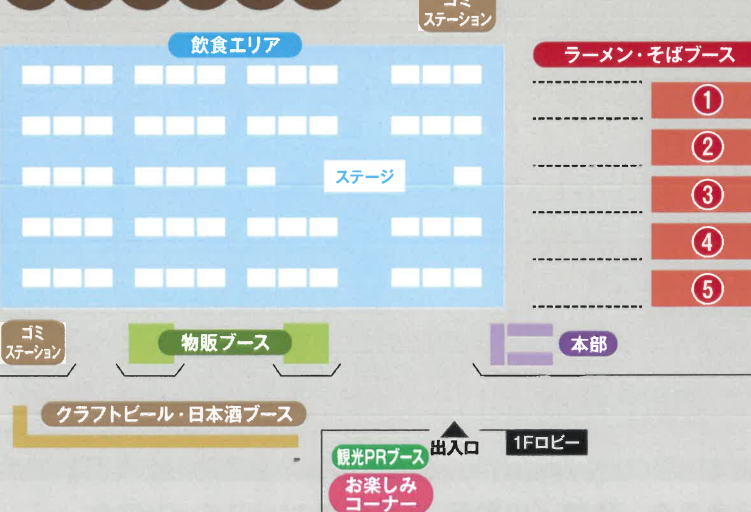

津軽すこっぶ三味線演奏者

館岡 鳥海山

スコップと栓抜きで音にあわせて「あてぶり」をする宴会芸、津軽すこっぶ三味線の県内唯一の師範。

サクセスプレーヤー

カオリン

庄内町出身。庄内地域を中心にサクセスとフルーツの演奏活動及び音楽スタジオを運営。

会場のご案内

ラーメン・そばブース

- 1 酒田のラーメンを考える会 ワンタンメン煮玉子入り
- 2 アル・ケッチャーノ にくにくラーメン
- 3 山形鶏ブルチキン (新居屋・自家製麺 鶏冠・麺辰) 昔ながらの懐かしの山形中華蕎麦
- 4 中華そば 雲ノ糸 飛魚中華そば
- 5 尾花沢そば街道 尾花沢そば

クラフトビール・日本酒ブース

- 月山ビール ●Brewlab.108 ●米沢ジャックスブルワリー
- 酒田トラディショナルビール
- 上喜元 ●初孫 ●松嶺の富士 ●楯野川 ●清泉川 ●東北泉