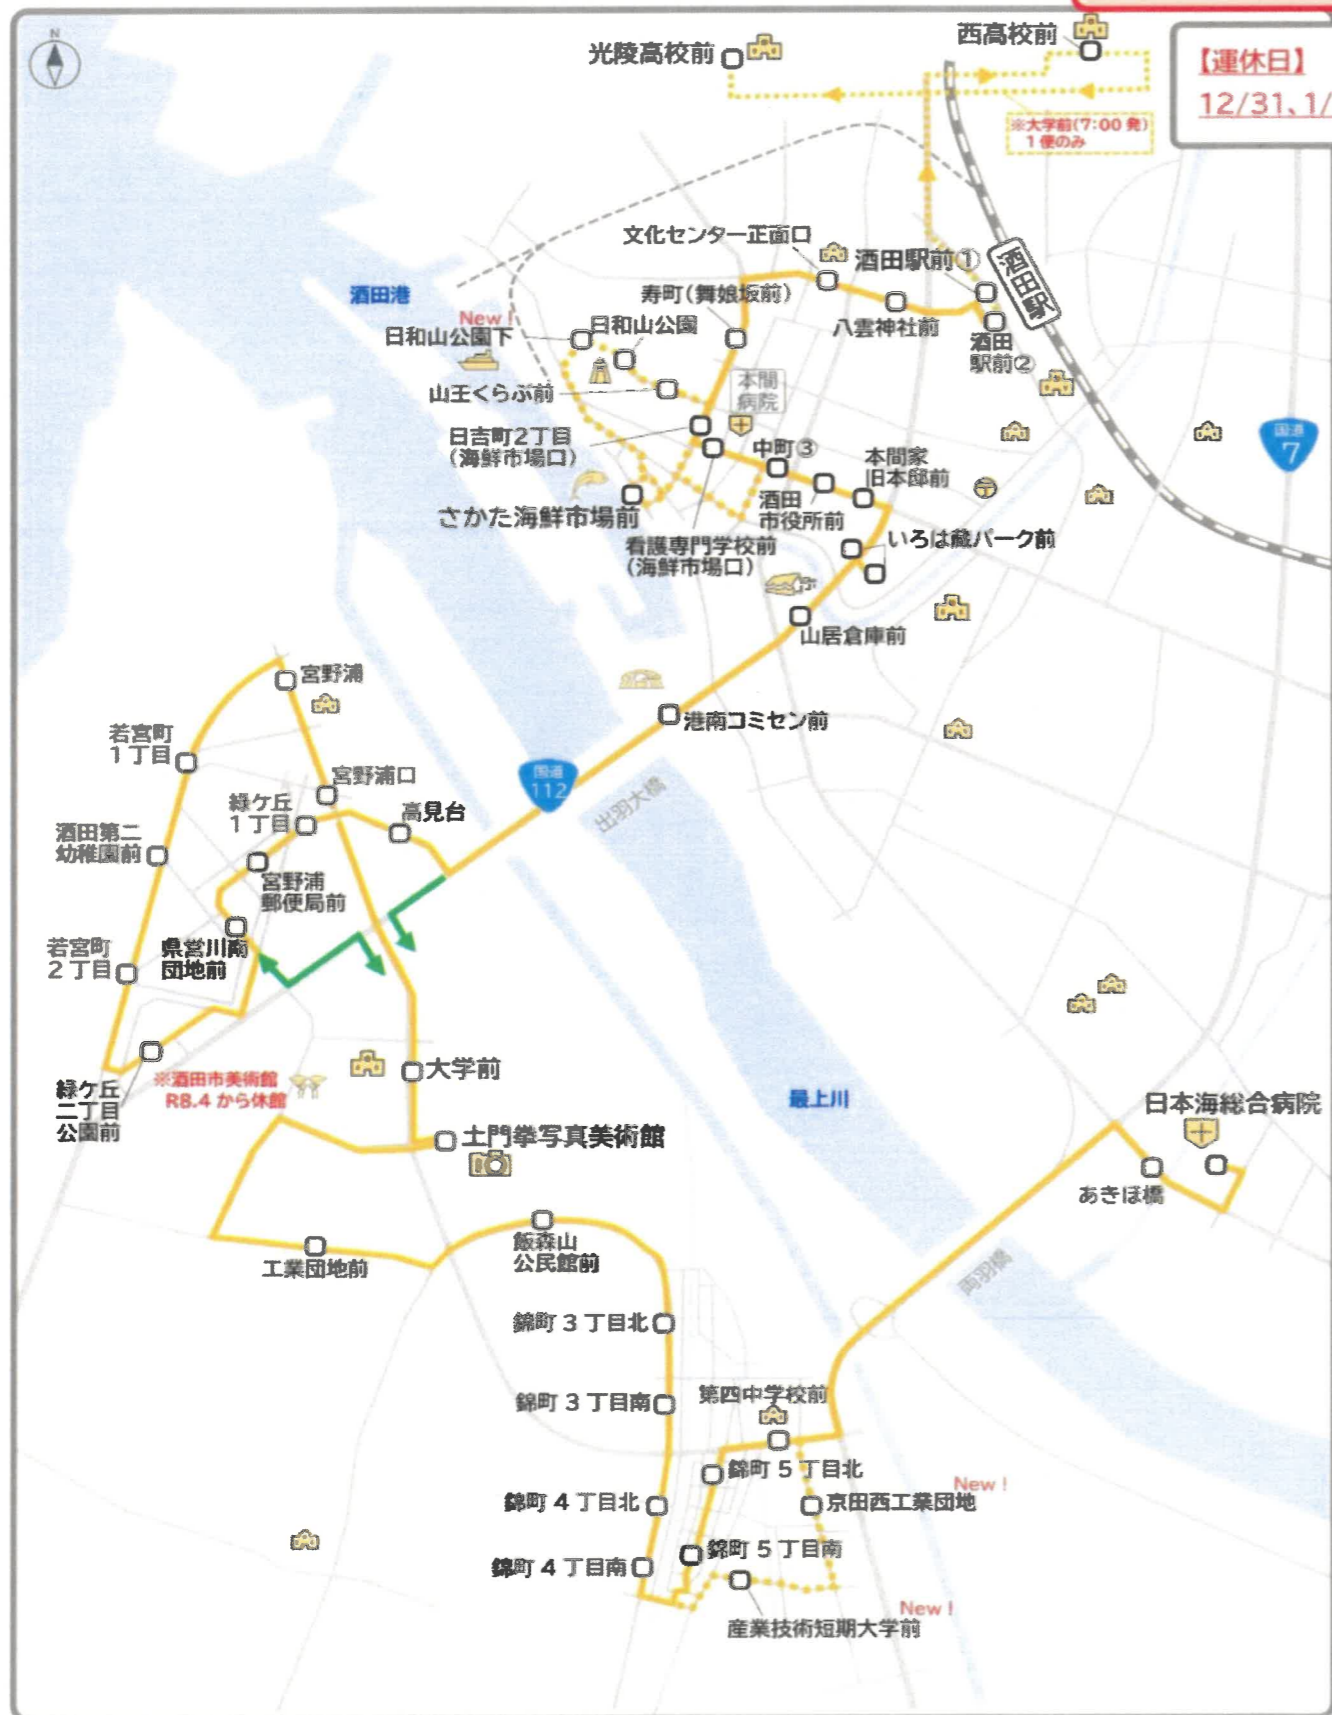

# 酒田駅大学線

るるるんバス

毎日 運行

【運休日】  
12/31、1/1

【酒田駅大学線】毎日運行：酒田駅前① 発 ▶ 東北公益文科大学・土門拳写真美術館 ▶ 日本海総合病院 行き

停留所名	1便	2便	3便	4便	5便	6便	7便	8便	9便	10便 平日のみ
酒田駅前①	7:20	8:10	9:40	10:40	12:15	13:30	15:10	16:10	17:50	19:00
八雲神社前	7:21	8:11	9:41	10:41	12:16	13:31	15:11	16:11	17:51	19:01
文化センター正面口	7:22	8:12	9:42	10:42	12:17	13:32	15:12	16:12	17:52	19:02
寿町(舞娘坂前)	7:24	8:14	9:44	10:44	12:19	13:34	15:14	16:14	17:54	19:04
山王くらぶ前(南側)	-	-	9:45	10:45	-	13:35	-	-	17:55	-
日和山公園	-	-	9:45	10:45	-	13:35	-	-	17:55	-
日和山公園下	-	-	9:46	10:46	-	13:36	-	-	17:56	-
さかた海鮮市場前	-	-	9:49	10:49	-	13:39	-	-	17:59	-
看護専門学校前(海鮮市場口)	7:25	8:15	9:50	10:50	12:20	13:40	15:15	16:15	18:00	19:05
中町③	7:27	8:17	9:52	10:52	12:22	13:42	15:17	16:17	18:02	19:07
本間家日本邸前	7:28	8:18	9:53	10:53	12:23	13:43	15:18	16:18	18:03	19:08
いろは蔵パーク前	-	-	9:56	10:56	12:26	13:46	15:21	16:21	18:06	19:11
山居倉庫前	7:30	8:20	9:57	10:57	12:27	13:47	15:22	16:22	18:07	19:12
港南コミセン前	7:32	8:22	9:59	10:59	12:29	13:49	15:24	16:24	18:09	19:14
高見台	7:35	-	10:02	11:02	12:32	13:52	15:27	16:27	18:12	19:17
緑ヶ丘1丁目	7:36	-	10:03	11:03	12:33	13:53	15:28	16:28	18:13	19:18
宮野浦郵便局前	7:36	-	10:03	11:03	12:33	13:53	15:28	16:28	18:13	19:18
県営川南団地前	7:37	-	10:04	11:04	12:34	13:54	15:29	16:29	18:14	19:19
緑ヶ丘二丁目公園前	7:39	-	-	11:06	12:36	-	15:31	-	18:16	19:21
若宮町2丁目	7:41	-	-	11:08	12:38	-	15:33	-	18:18	19:23
酒田第二幼稚園前	7:42	-	-	11:09	12:39	-	15:34	-	18:19	19:24
若宮町1丁目	7:43	-	-	11:10	12:40	-	15:35	-	18:20	19:25
宮野浦	7:44	-	-	11:11	12:41	-	15:36	-	18:21	19:26
宮野浦口	7:45	-	-	11:12	12:42	-	15:37	-	18:22	19:27
大学前(北) <small>※南側には止まりません</small>	7:47	8:27	10:09	11:14	12:44	13:59	15:39	16:34	18:24	19:29
土門拳写真美術館	7:48	8:28	10:10	11:15	12:45	14:00	15:40	16:35	18:25	19:30
工業団地前	7:50	8:30	10:12	11:17	12:47	14:02	15:42	-	18:27	19:32
飯森山公民館前	7:52	-	10:14	11:19	12:49	14:04	15:44	-	18:29	19:34
錦町3丁目北	7:53	-	10:15	11:20	12:50	14:05	15:45	-	18:30	19:35
錦町3丁目南	7:53	-	10:15	11:20	12:50	14:05	15:45	-	18:30	19:35
錦町4丁目北	7:55	-	10:17	11:22	12:52	14:07	15:47	-	18:32	19:37
錦町4丁目南	7:55	-	10:17	11:22	12:52	14:07	15:47	-	18:32	19:37
錦町5丁目南	-	-	10:19	11:24	-	14:09	15:49	-	18:34	19:39
錦町5丁目北	-	-	10:19	11:24	-	14:09	15:49	-	18:34	19:39
第四中学校前	-	-	10:20	11:25	-	14:10	15:50	-	18:35	19:40
産業技術短期大学前	7:57	-	-	-	12:54	-	-	-	-	-
京田西工業団地	7:58	-	-	-	12:55	-	-	-	-	-
あきほ橋	8:02	-	10:24	11:29	12:59	14:14	15:54	-	18:39	-
日本海総合病院	8:04	-	10:26	11:31	13:01	14:16	15:56	-	18:41	-