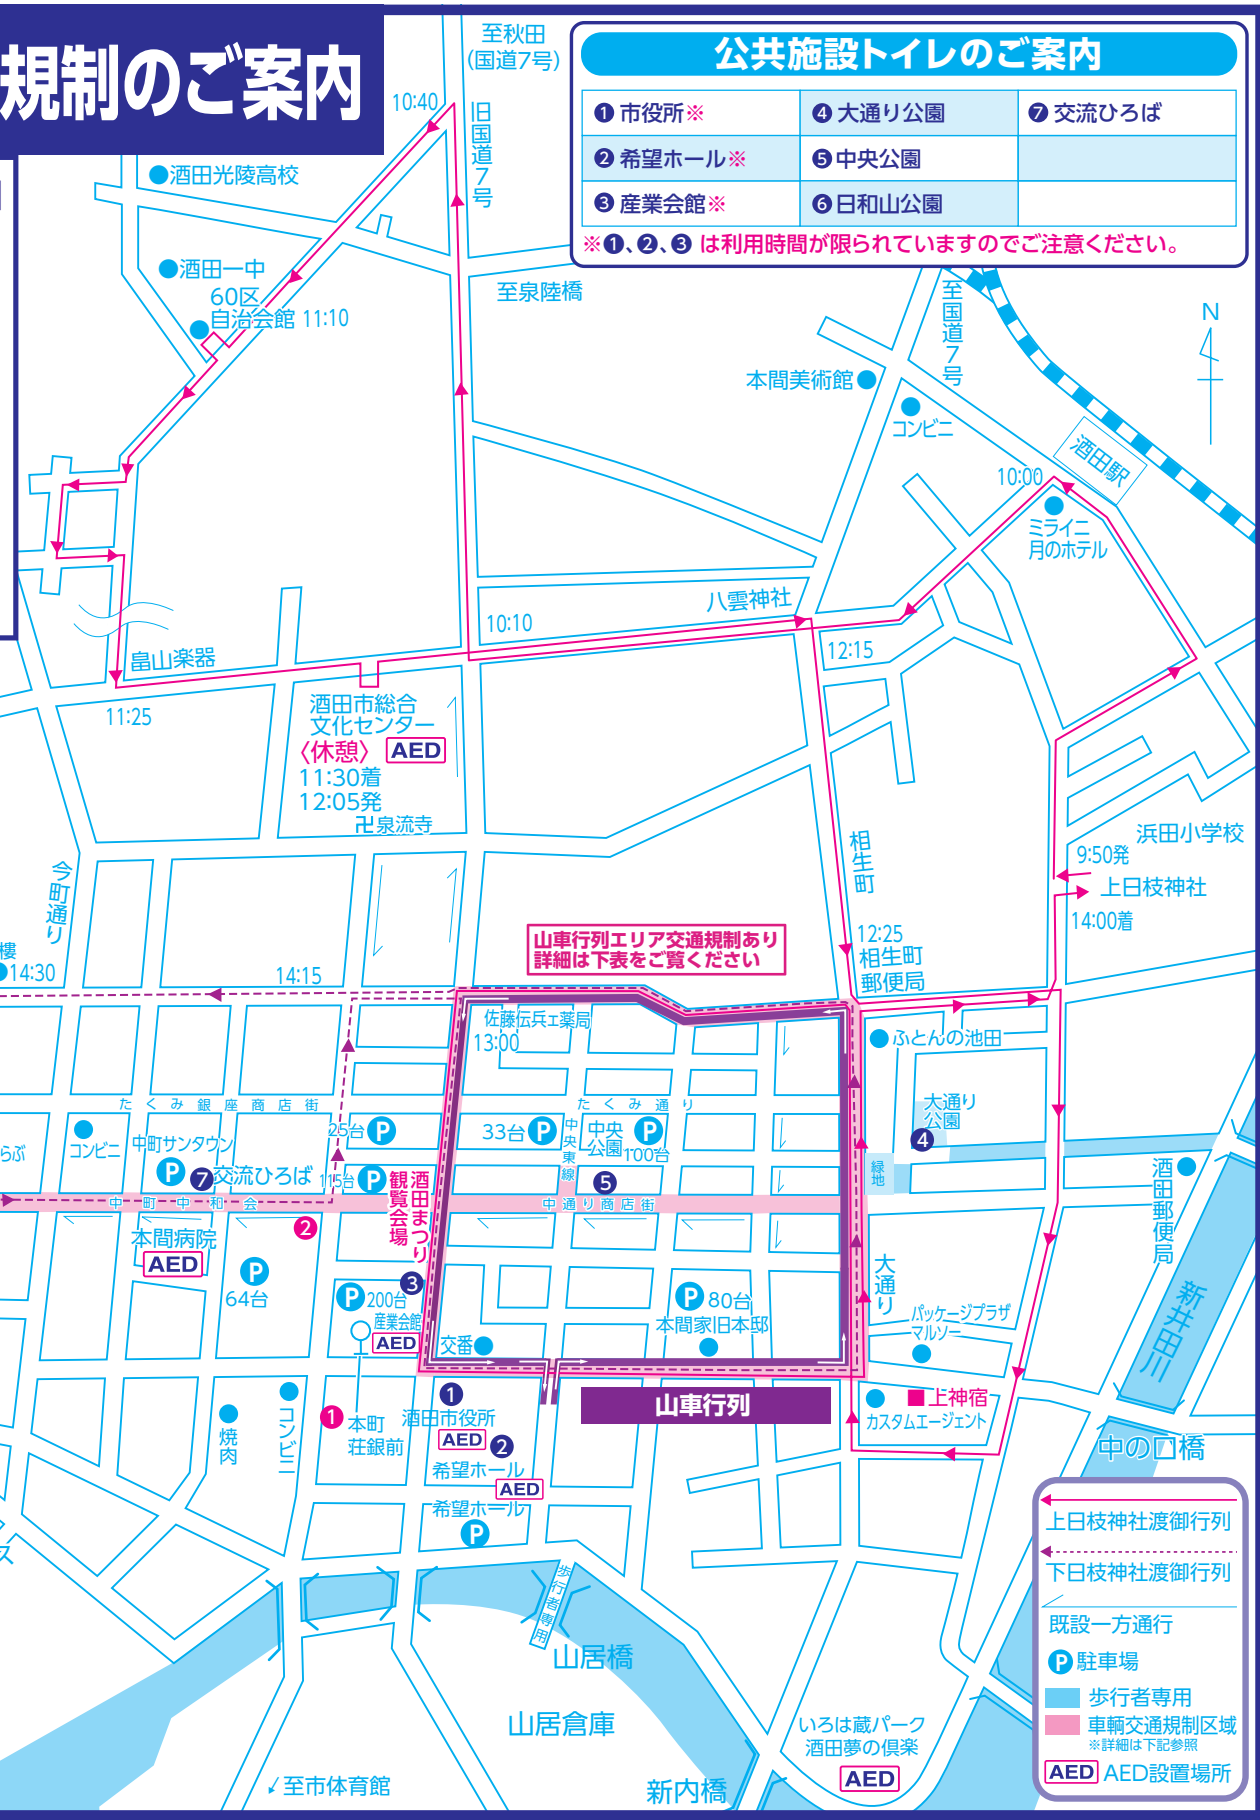

酒田まつりに伴う交通規制のご案内

催事スケジュール

19日	午後5時	宵祭り	旧清水屋前
	正午	式台の儀	旧清水屋前
	午後1時	渡御行列	
20日	午後1時30分	酒田時代行列	旧清水屋前
	午後1時30分	山車行列	市役所スタート
	午後3時30分	酒田花魁道中	112号線

公共施設トイレのご案内

1 市役所※	4 大通り公園	7 交流ひろば
2 希望ホール※	5 中央公園	
3 産業会館※	6 日和山公園	

※1、2、3 は利用時間が限られていますご注意ください。

※公共交通機関のご利用をお願いします。
 ※山車巡行エリア及び周辺駐車場の出入りは、係員の指示に従ってください。

市役所駐車場の規制

5/17(日) 午前8時30分 ~ 20(水) 午後6時ごろ ◆駐車場が満車の時は、有料駐車場などをご利用ください。
 ◆19~20日は終日交通規制がありますので係員の指示に従ってください。
 正面および東駐車場は全面 山車待機のため利用できません(酒田市広報5月1日号をご覧ください)

バス乗り場案内

20日

- 1 本町(臨時停留所)=鶴岡、三川
 - 2 柳小路(臨時停留所)=酒田駅方面
- ※臨時停留所は上図をご覧ください。(ダイヤについては、庄内交通のHPをご確認下さい。)
 ※るんるんバス(市営バス)については、市ホームページを参照するか、都市デザイン課地域公共交通係(26-5756)へお問い合わせください。

下記時間の交通規制にご協力下さい

日	植木金魚市 大通り-日和山公園入口へ 向かった1つ目の交差点 【全面規制】	宵祭り 国道112号(本町交差点~ ファッション田賀前) 【全面規制】	本祭り・山車行列コース① 式台の儀、山車・時代行列 国道112号(旧清水屋前)(市役所前) (大通り)【全面規制】	山車行列コース② 山車行列 (寺町通り)【全面規制】	露店 日和山公園入口~ 大通りの1つ手前の交差点 【全面規制】
18日(月)					
19日(火)	午前9時 ~午後10時	午後1時~午後10時(宵祭り開催)			
20日(水)			午前10時~午後5時(本祭り開催)	正午~午後5時	午前9時 ~午後10時
21日(木)					
22日(金)	午前9時~午後1時				

5/20(水) 本祭り
 有料観覧席あり
 (旧清水屋前 限定60席)
 購入方法はこちらから

式台の儀
 会場 旧清水屋前
 時間 正午~

渡御行列
 会場 112号線(合流地点)
 時間 午後1時~

酒田時代行列
 会場 旧清水屋前
 時間 午後1時30分~

山車行列
 会場 市役所スタート
 時間 午後1時30分~

酒田花魁道中
 会場 112号線
 時間 午後3時30分~
 ※開始時間は前後する場合がございます。